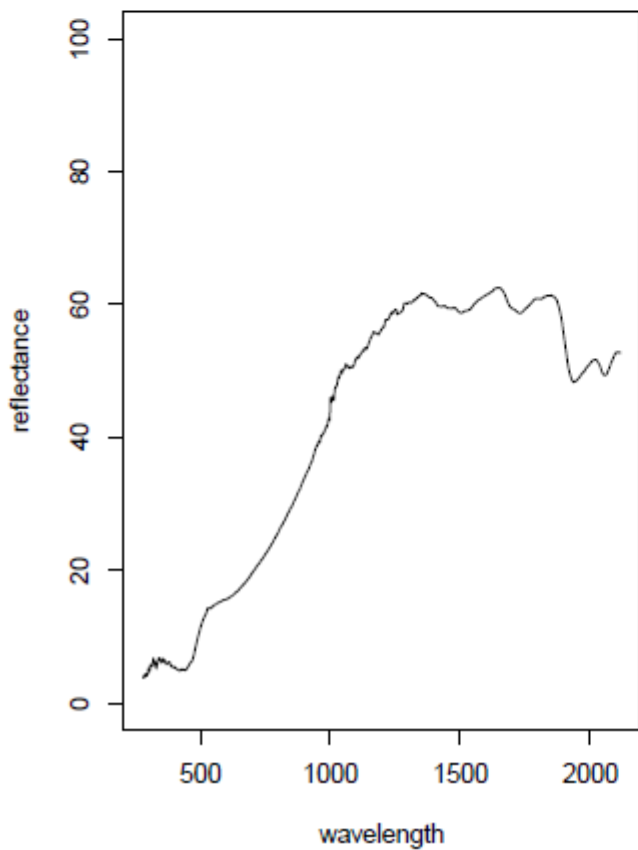

Figure S1

Night Parrot 36256 dorsal reflectance = 38 %

Night Parrot 36256 ventral reflectance = 48 %

Night Parrot HLW54 dorsal reflectance = 27 %

Night Parrot HLW54 ventral reflectance = 33 %