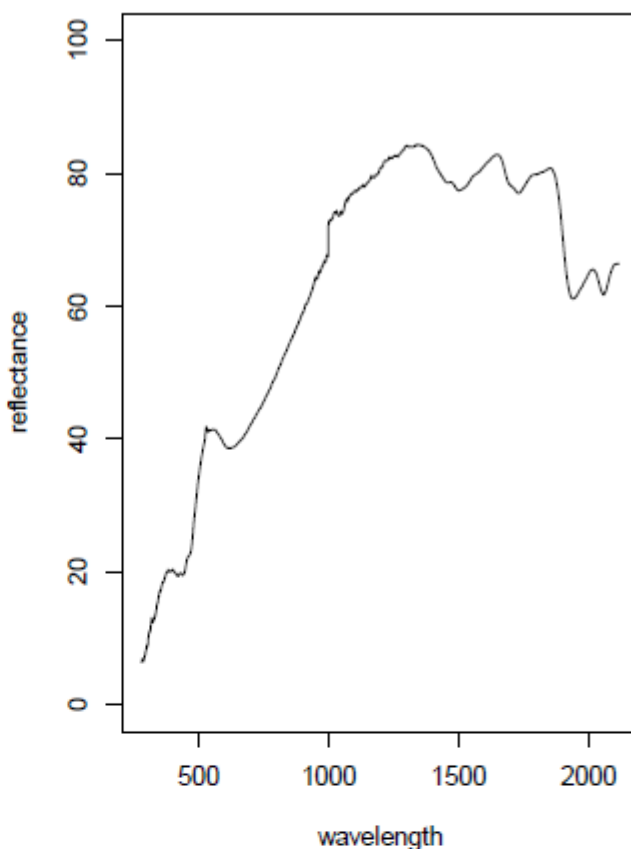

Figure S1

Night Parrot 36256 dorsal reflectance = 38 %

Night Parrot 36256 ventral reflectance = 48 %

Night Parrot HLW54 dorsal reflectance = 27 %

Night Parrot HLW54 ventral reflectance = 33 %