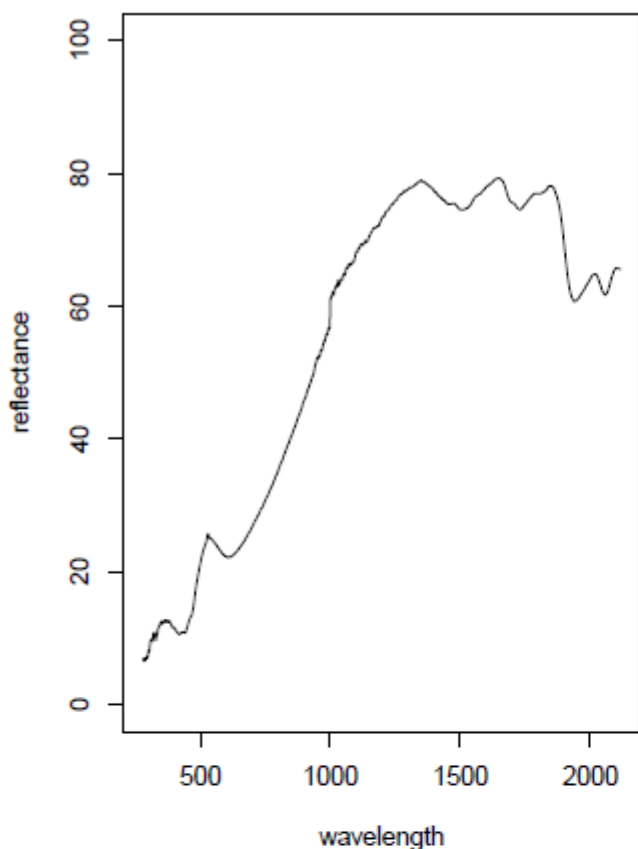

Figure S1

Night Parrot 36256 dorsal reflectance = 38 %

Night Parrot 36256 ventral reflectance = 48 %

Night Parrot HLW54 dorsal reflectance = 27 %

Night Parrot HLW54 ventral reflectance = 33 %