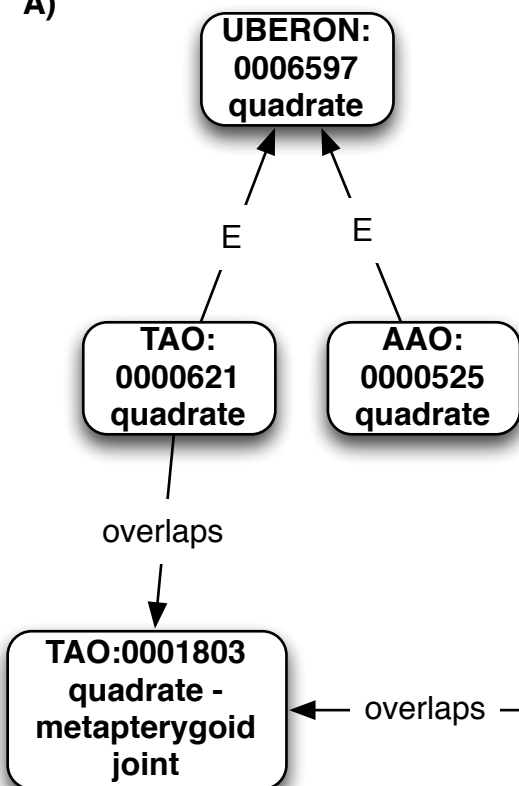

A)

**Class:** Uberon:quadrate**Class:** TAO:quadrate**SubClassOf:** overlaps **some** TAO:'q-m joint'**EquivalentTo:** Uberon:quadrate **and** part_of **some** Teleost**Class:** TAO:'q-m joint'**Class:** TAO:metapterygoid**SubClassOf:** overlaps **some** TAO:'q-m joint'**Class:** AAO:quadrate**EquivalentTo:** Uberon:quadrate **and** part_of **some** Amphibian

B)

**Class:** Uberon:quadrate**Annotations:**

axiom_lost "overlaps quadrate-metapterygoid joint (TAO)"

Class: Uberon:metapterygoid**Class:** Uberon:'q-m joint'**EquivalentTo:** Uberon:joint **and**connected_to **some** Uberon:quadrate **and**connected_to **some** Uberon:metapterygoid