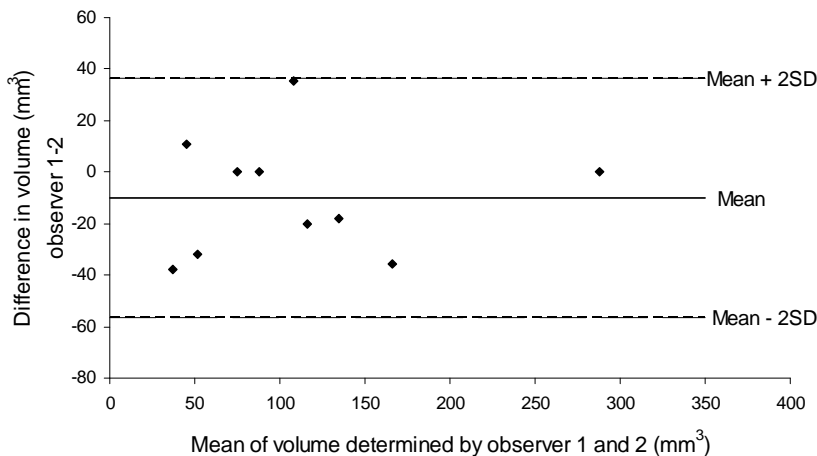

Caliper

CT